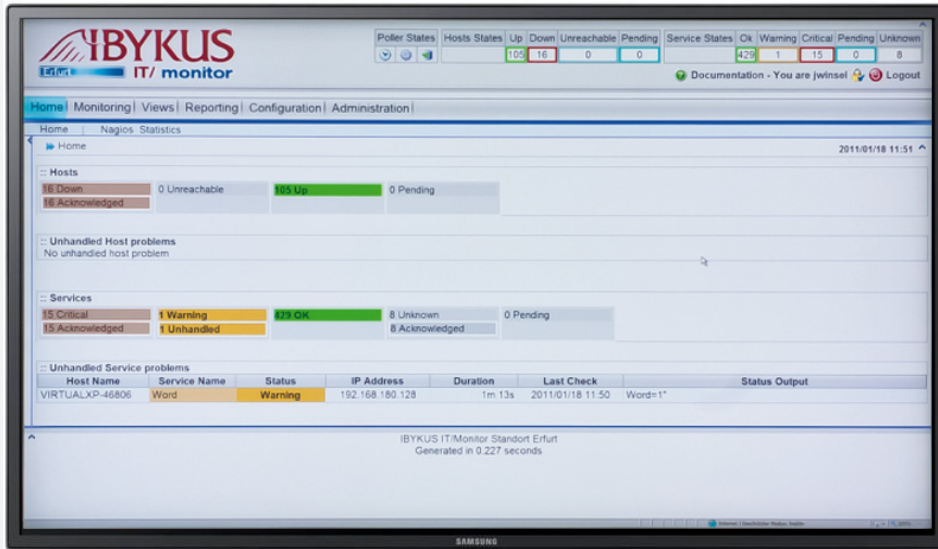

IBYKUS IT/ monitor

Überwachung komplexer IT-Systeme

Add-ons IBYKUS IT/ monitor

Monitor Samsung SyncMaster DE46A LED + Wandhalterung

Monitor
Samsung
SyncMaster

2.243,- €

USB Ampel Medium

USB Ampel

259,- €

SMS Appliance

SMS Appliance
inkl. Integration in IT/ monitor

1985,- €

IBYKUS IT/ monitor

Überwachung komplexer IT-Systeme

Add-ons IBYKUS IT/ monitor

Einfacher Temperatursensor