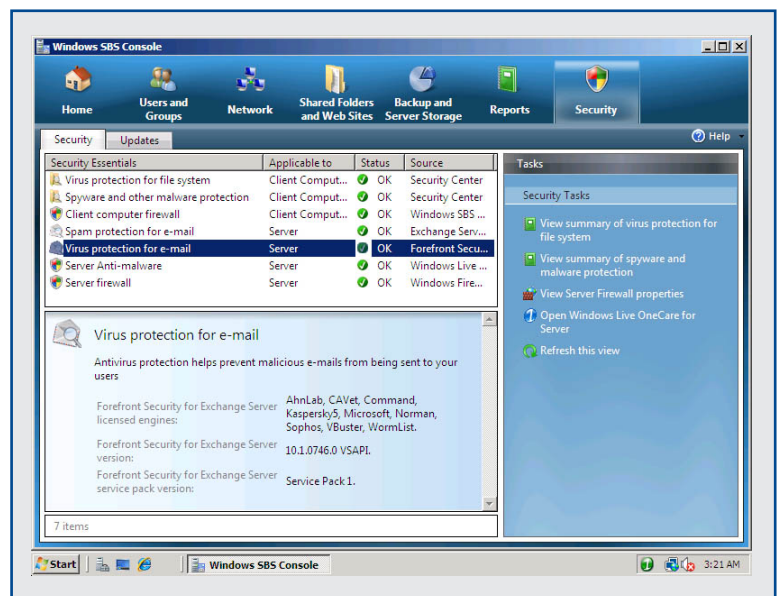

Sicher

Mit **IBYKUS IT/ ready** können Sie sicher sein, dass immer die neuesten Software-Updates auf Ihrem System installiert sind.

Permanenter Schutz wird durch die Bereitstellung der neuesten Microsoft-Produkt-Updates für alle Computer mit Windows-Betriebssystem gewährleistet. Denn automatische Suchläufe überwachen Ihr System. Somit bleiben Ihre Client-PCs und Server immer auf dem aktuellen Stand, und Ihr Netzwerk ist optimal geschützt.

Durch die Verschlüsselung von Dateien, Ordnern und ganzen Festplatten werden Ihre geschäftskritischen Informationen vor unerwünschten Zugriffen gesichert.

- **Automatisierte Datensicherung**
- **Eine integrierte Anti-Virus- & Anti-Spam-Lösung schützt Ihre Daten vor Viren, Würmern und Phishing sowie Ihr Postfach vor unliebsamen E-Mails.**
- **Firewall für Netzwerksicherheit und sicheren Remote-Zugang**

Flexibel

Wir finden die für Sie passende Lösung. Denn je nach Ihrem individuellen Bedarf und Ihrer Unternehmensgröße bieten wir Ihnen maßgeschneiderte Pakete für Ihre IT-Infrastruktur. Auf Wunsch lässt sich **IBYKUS IT/ ready** durch zusätzlich erhältliche Optionen erweitern.