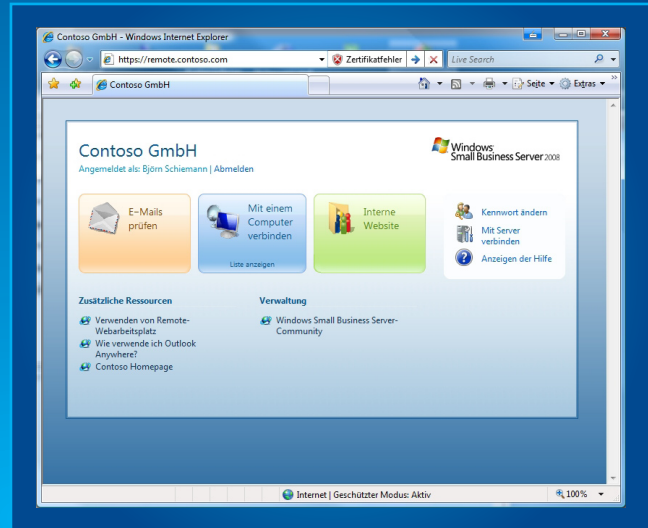

# IBYKUS IT/ ready

Professionelle Vernetzung von IT-Infrastruktur

Für alle Unternehmen, die Wert auf ein einfach zu administrierendes und sicheres IT-Netzwerk legen

**IBYKUS IT/ ready** ist die All-in-One-Lösung für eine IT-Infrastruktur, auf die Sie sich verlassen können. Erstklassige Hardware- und Software-Komponenten ermöglichen ein effektives, sicheres und ortsunabhängiges Arbeiten.

# Effizient

Herzstück des **IBYKUS IT/ ready** ist der Small Business Server von Microsoft. Mit dieser Netzwerklösung wird die Kommunikation mit Kunden, Händlern und Lieferanten zum Kinderspiel, denn Sie haben stets Zugriff auf Ihre Kontakte, Termine und Dateien.