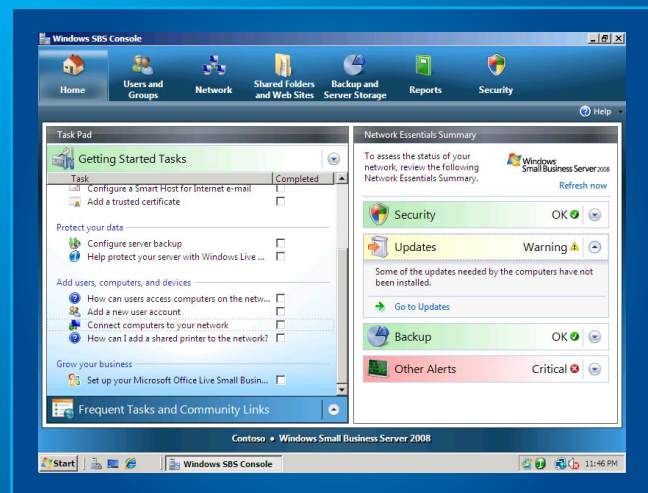

# IBYKUS IT/ ready

Professionelle Vernetzung von IT-Infrastruktur

Für alle Unternehmen, die Wert auf ein einfach zu administrierendes und sicheres IT-Netzwerk legen

**IBYKUS IT/ ready** ist die All-in-One-Lösung für eine IT-Infrastruktur, auf die Sie sich verlassen können. Erstklassige Hardware- und Software-Komponenten ermöglichen ein effektives, sicheres und ortsunabhängiges Arbeiten.

# Effizient

Herzstück des **IBYKUS IT/ ready** ist der Small Business Server von Microsoft. Mit dieser Netzwerklösung wird die Kommunikation mit Kunden, Händlern und Lieferanten zum Kinderspiel, denn Sie haben stets Zugriff auf Ihre Kontakte, Termine und Dateien.

Dadurch dass Ihre Mitarbeiter Ressourcen und Geräte gemeinsam nutzen können, ziehen Sie einen optimalen Nutzen aus Ihren Technologie-Investitionen.

Die zentrale Datenablage sorgt dafür, dass Ihr Personal stets Zugriff auf die relevanten Dokumente hat. Dies ermöglicht einen einfachen Austausch von Informationen in Ihrem Netzwerk. Auch der Abgleich von Terminkalendern ist ein Leichtes.